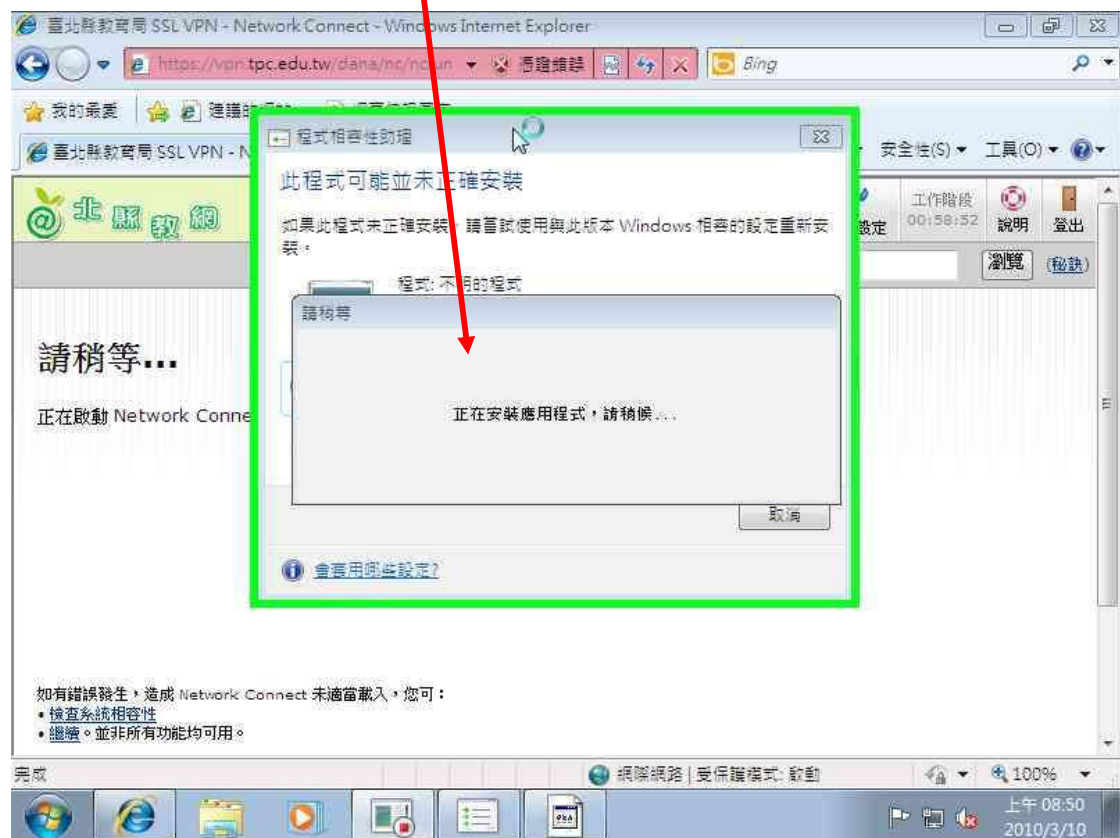

1.在網址列輸入 **https://vpn.tpc.edu.tw**

2.點選繼續瀏覽此網站(不建議)。

3. 輸入校務行政系統的帳密

4. 點選 Network Connect 的開始

5. 接下來安裝附加元件

6. 接下來會繼續安裝應用程式

7. 安裝結束後，點一下顯示隱藏圖示 (尚未連接時，是灰色的)

8.已連接時，呈現橘色。

9.開始-電腦-按右鍵-選內容

10.Windows 7 就啓用了。

11.KMS 啓用需每 180 天啓用一次，所以要連到 <https://vpn.tpc.edu.tw>，點選 **Network Connect** 的開始，取得教網分配的 ip 後，即可繼續啓用 Windows 7。