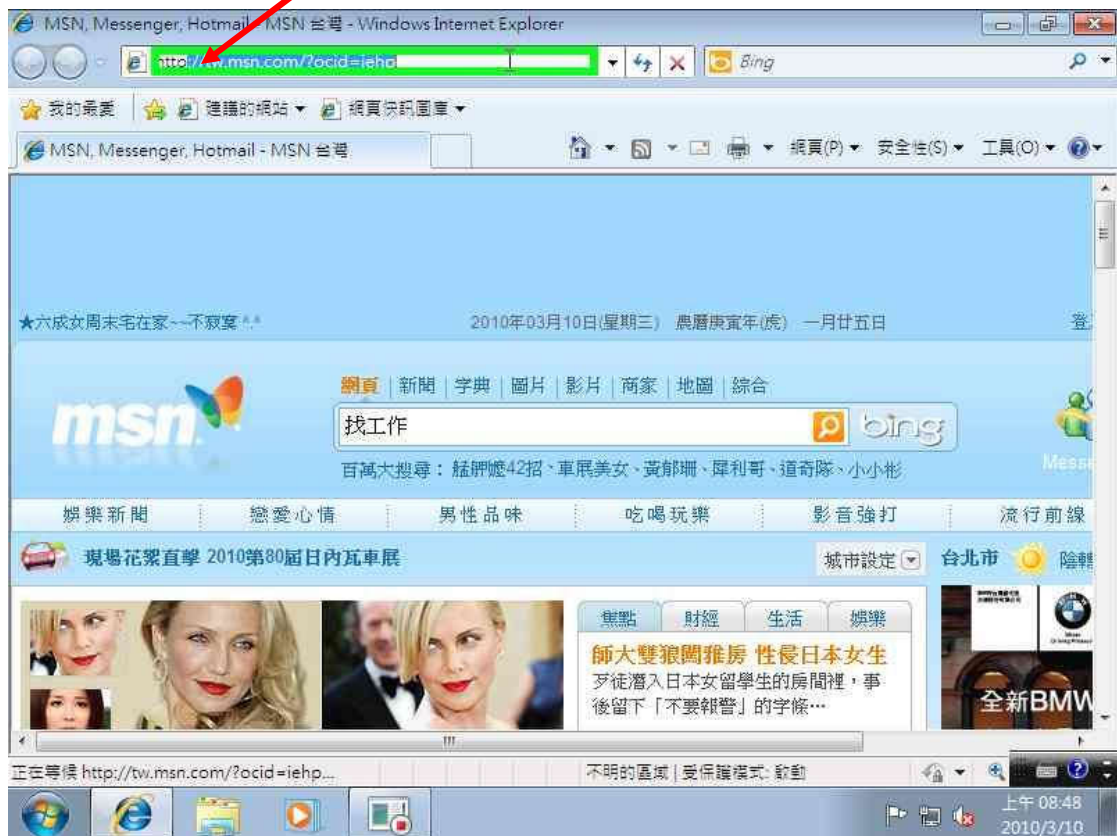

1.在網址列輸入 **https://vpn.tpc.edu.tw**

2.點選繼續瀏覽此網站(不建議)。

3. 輸入校務行政系統的帳密

4. 點選 Network Connect 的開始

5. 接下來安裝附加元件

6. 接下來會繼續安裝應用程式

7. 安裝結束後，點一下顯示隱藏圖示 (尚未連接時，是灰色的)

8.已連接時，呈現橘色。

9.開始-電腦-按右鍵-選內容

10.Windows 7 就啓用了。

11.KMS 啓用需每 180 天啓用一次，所以要連到 <https://vpn.tpc.edu.tw>，點選 **Network Connect** 的開始，取得教網分配的 ip 後，即可繼續啓用 Windows 7。