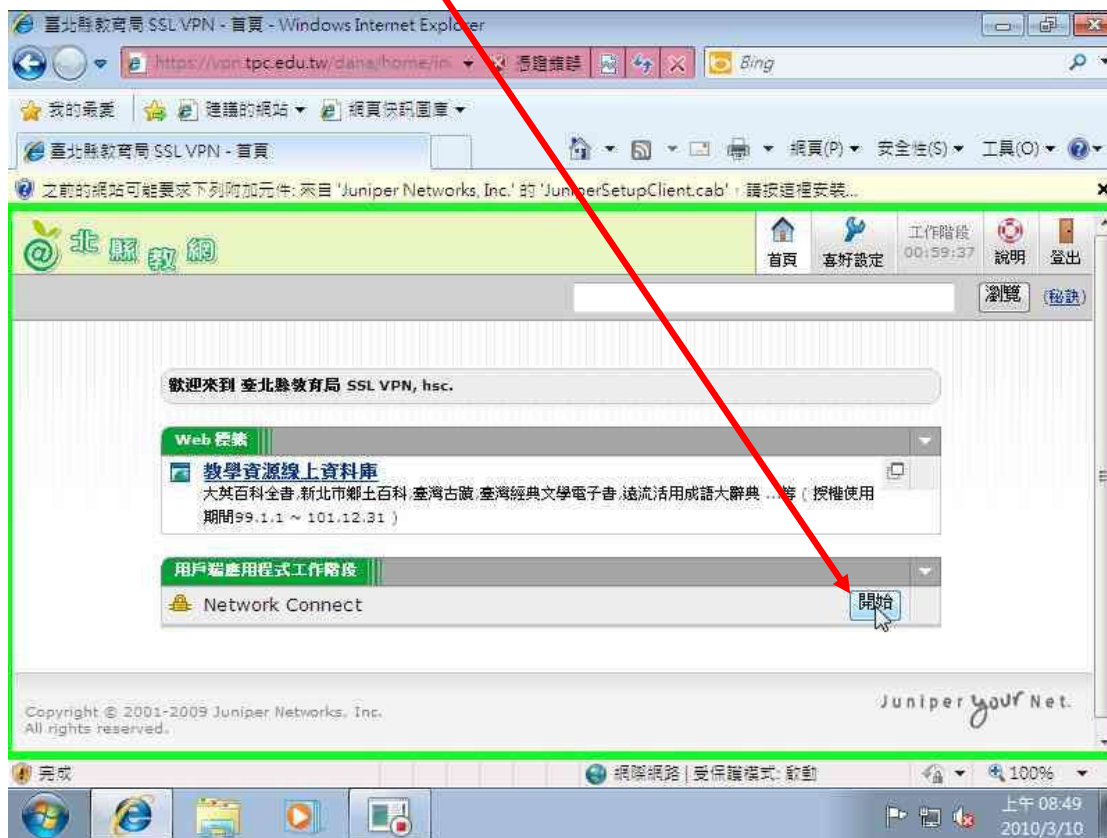

1.在網址列輸入 **https://vpn.tpc.edu.tw**

2.點選繼續瀏覽此網站(不建議)。

3. 輸入校務行政系統的帳密

4. 點選 Network Connect 的開始

5. 接下來安裝附加元件

6. 接下來會繼續安裝應用程式

7. 安裝結束後，點一下顯示隱藏圖示 (尚未連接時，是灰色的)

8.已連接時，呈現橘色。

9.開始-電腦-按右鍵-選內容

10.Windows 7 就啓用了。

11.KMS 啓用需每 180 天啓用一次，所以要連到 <https://vpn.tpc.edu.tw>，點選 **Network Connect** 的開始，取得教網分配的 ip 後，即可繼續啓用 Windows 7。