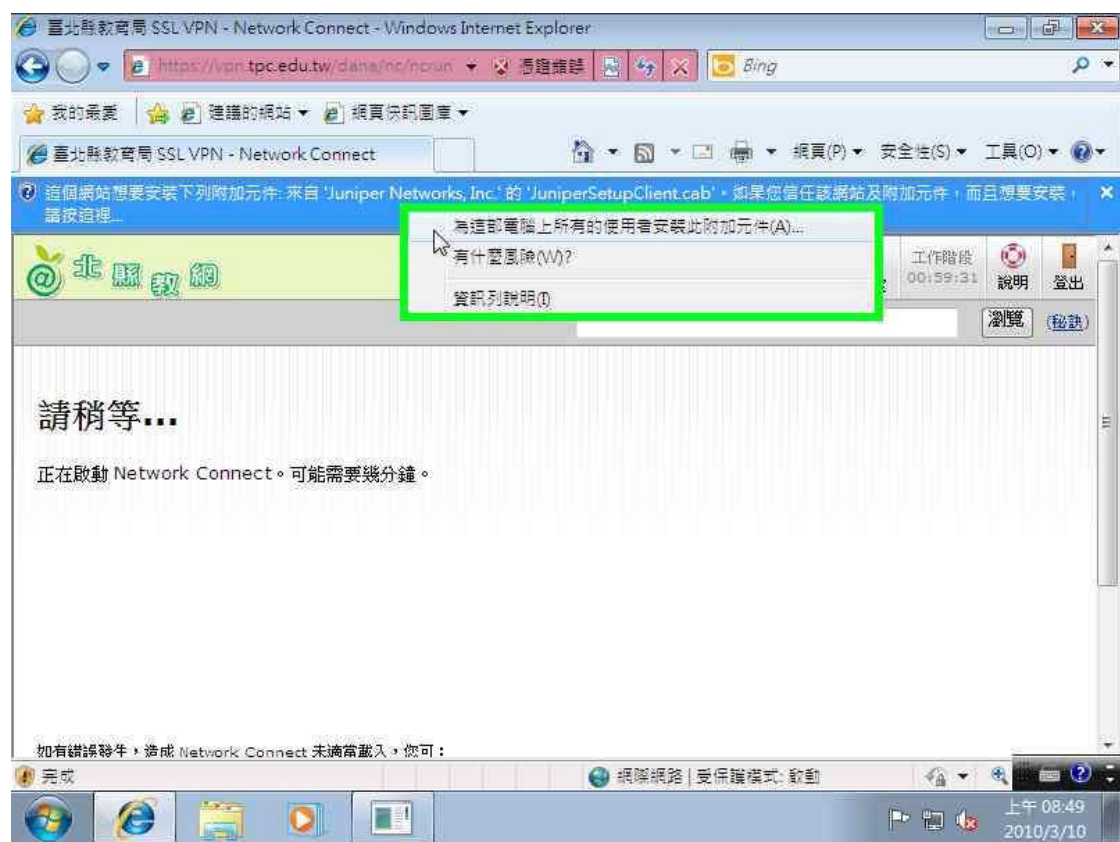

1.在網址列輸入 **https://vpn.tpc.edu.tw**

2.點選繼續瀏覽此網站(不建議)。

3. 輸入校務行政系統的帳密

4. 點選 Network Connect 的開始

5. 接下來安裝附加元件

6. 接下來會繼續安裝應用程式

7. 安裝結束後，點一下顯示隱藏圖示 (尚未連接時，是灰色的)

8.已連接時，呈現橘色。

9.開始-電腦-按右鍵-選內容

10.Windows 7 就啓用了。

11.KMS 啓用需每 180 天啓用一次，所以要連到 <https://vpn.tpc.edu.tw>，點選 **Network Connect** 的開始，取得教網分配的 ip 後，即可繼續啓用 Windows 7。