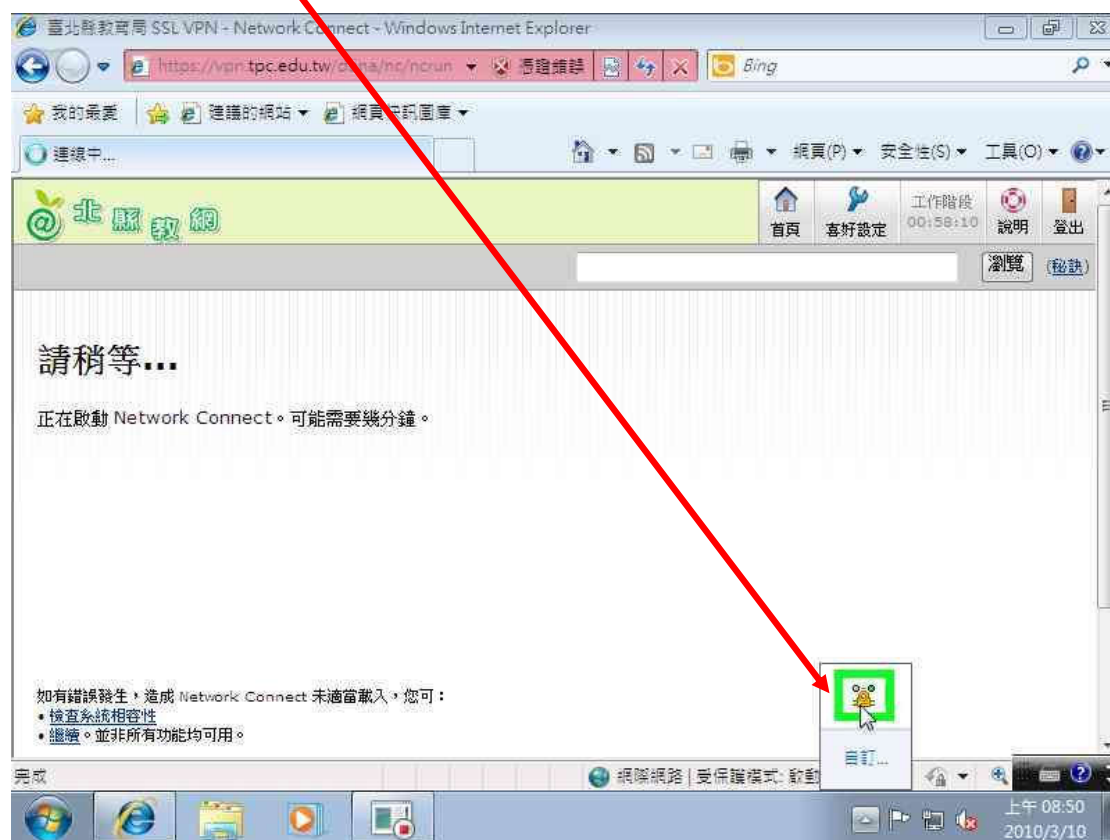

1.在網址列輸入 **https://vpn.tpc.edu.tw**

2.點選繼續瀏覽此網站(不建議)。

3. 輸入校務行政系統的帳密

4. 點選 Network Connect 的開始

5. 接下來安裝附加元件

6. 接下來會繼續安裝應用程式

7. 安裝結束後，點一下顯示隱藏圖示 (尚未連接時，是灰色的)

8.已連接時，呈現橘色。

9.開始-電腦-按右鍵-選內容

10.Windows 7 就啓用了。

11.KMS 啓用需每 180 天啓用一次，所以要連到 <https://vpn.tpc.edu.tw>，點選 **Network Connect** 的開始，取得教網分配的 ip 後，即可繼續啓用 Windows 7。