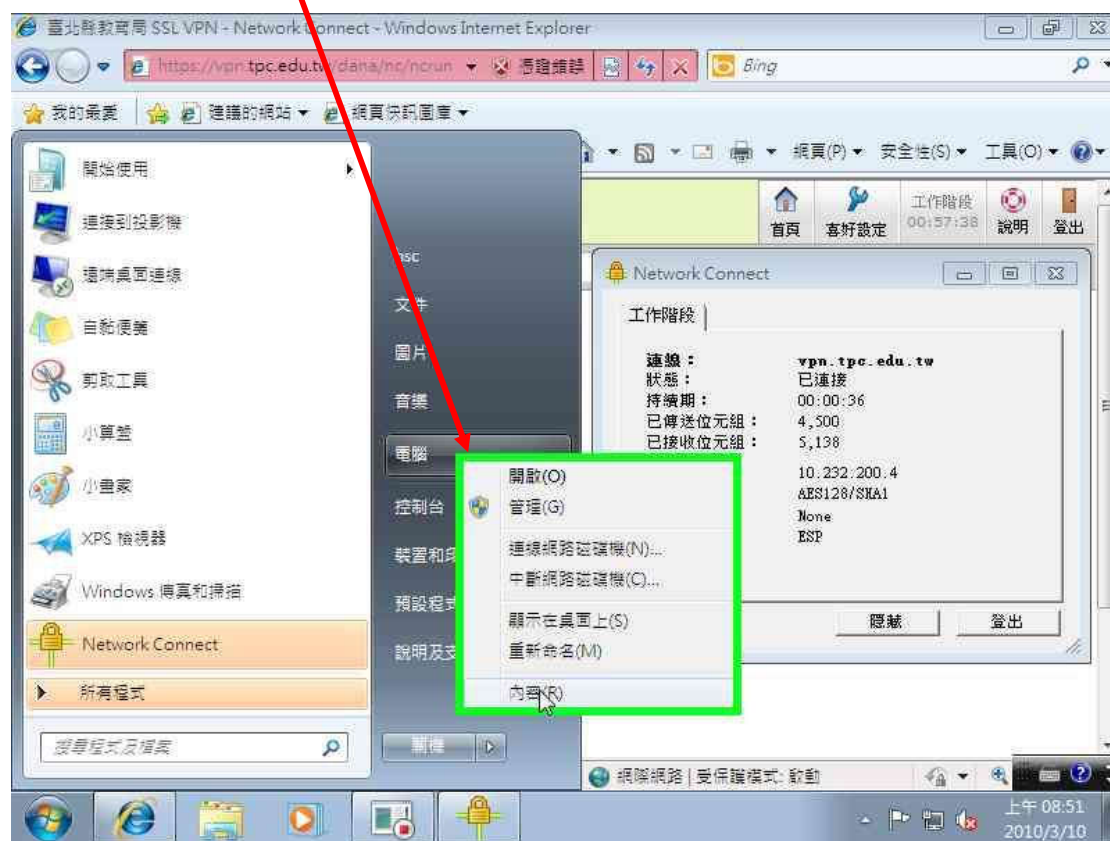

1.在網址列輸入 **https://vpn.tpc.edu.tw**

2.點選繼續瀏覽此網站(不建議)。

3. 輸入校務行政系統的帳密

4. 點選 Network Connect 的開始

5. 接下來安裝附加元件

6. 接下來會繼續安裝應用程式

7. 安裝結束後，點一下顯示隱藏圖示 (尚未連接時，是灰色的)

8.已連接時，呈現橘色。

9.開始-電腦-按右鍵-選內容

10.Windows 7 就啓用了。

11.KMS 啓用需每 180 天啓用一次，所以要連到 <https://vpn.tpc.edu.tw>，點選 **Network Connect** 的開始，取得教網分配的 ip 後，即可繼續啓用 Windows 7。