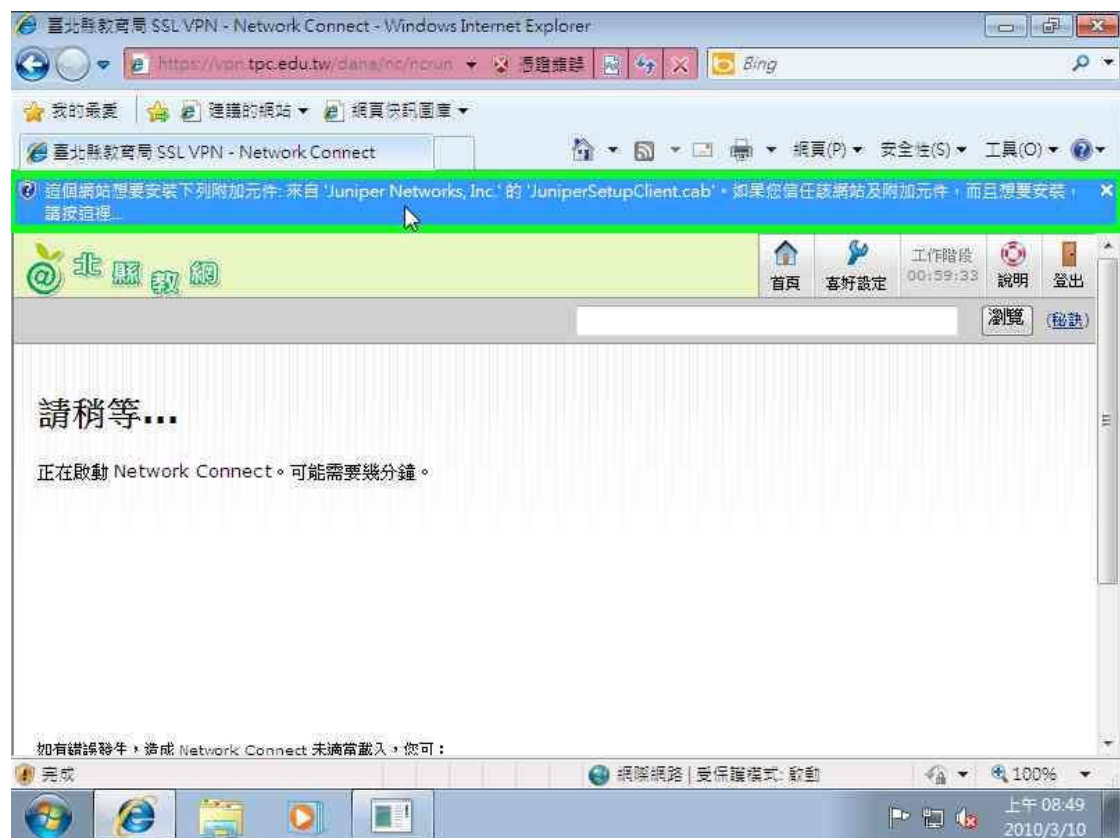

1.在網址列輸入 **https://vpn.tpc.edu.tw**

2.點選繼續瀏覽此網站(不建議)。

3. 輸入校務行政系統的帳密

4. 點選 Network Connect 的開始

5. 接下來安裝附加元件

6. 接下來會繼續安裝應用程式

7. 安裝結束後，點一下顯示隱藏圖示 (尚未連接時，是灰色的)

8.已連接時，呈現橘色。

9.開始-電腦-按右鍵-選內容

10.Windows 7 就啓用了。

11.KMS 啓用需每 180 天啓用一次，所以要連到 <https://vpn.tpc.edu.tw>，點選 **Network Connect** 的開始，取得教網分配的 ip 後，即可繼續啓用 Windows 7。