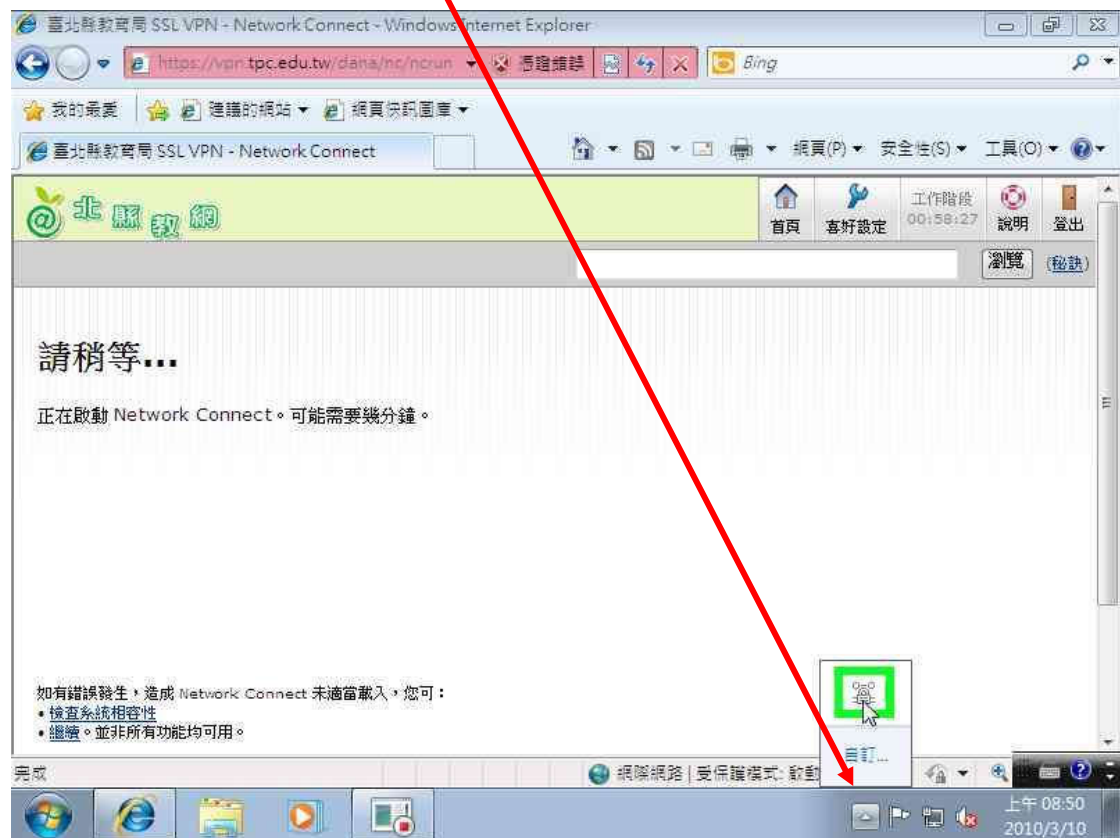

1.在網址列輸入 **https://vpn.tpc.edu.tw**

2.點選繼續瀏覽此網站(不建議)。

3. 輸入校務行政系統的帳密

4. 點選 Network Connect 的開始

5. 接下來安裝附加元件

6. 接下來會繼續安裝應用程式

7. 安裝結束後，點一下顯示隱藏圖示 (尚未連接時，是灰色的)

8.已連接時，呈現橘色。

9.開始-電腦-按右鍵-選內容

10.Windows 7 就啓用了。

11.KMS 啓用需每 180 天啓用一次，所以要連到 <https://vpn.tpc.edu.tw>，點選 **Network Connect** 的開始，取得教網分配的 ip 後，即可繼續啓用 Windows 7。