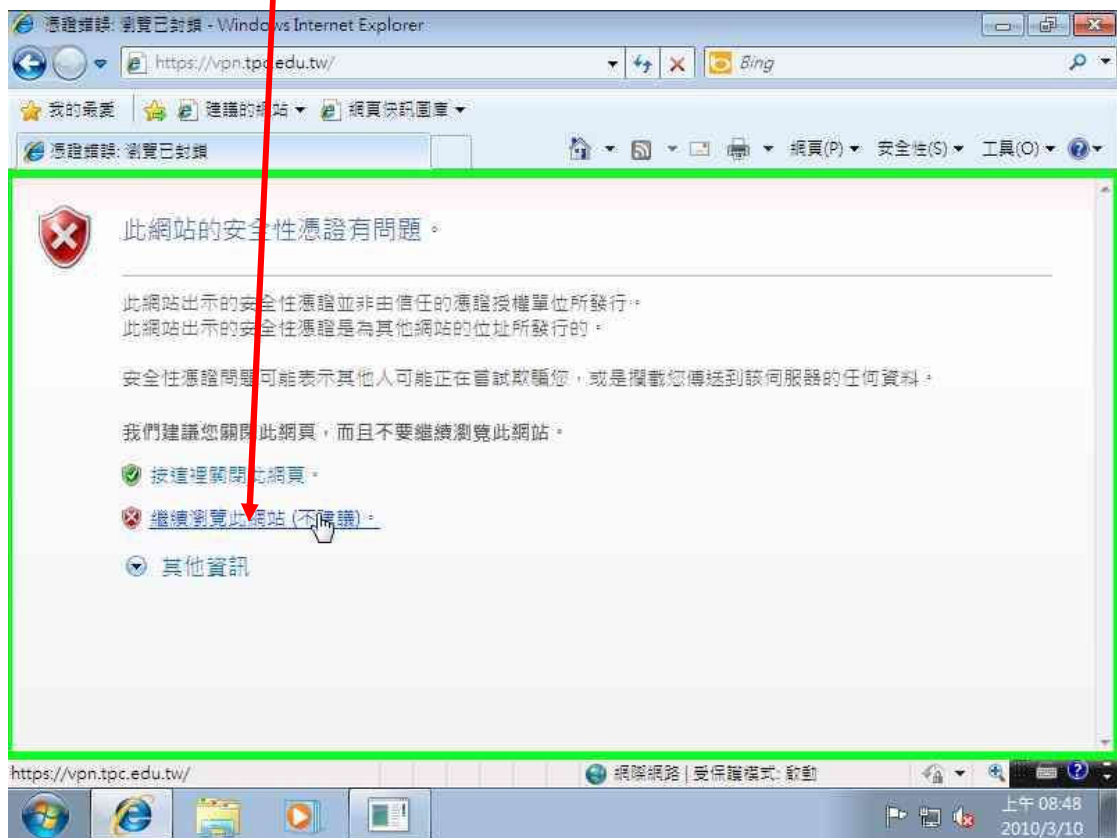

1.在網址列輸入 **https://vpn.tpc.edu.tw**

2.點選繼續瀏覽此網站(不建議)。

3. 輸入校務行政系統的帳密

4. 點選 Network Connect 的開始

5. 接下來安裝附加元件

6. 接下來會繼續安裝應用程式

7. 安裝結束後，點一下顯示隱藏圖示 (尚未連接時，是灰色的)

8.已連接時，呈現橘色。

9.開始-電腦-按右鍵-選內容

10.Windows 7 就啓用了。

11.KMS 啓用需每 180 天啓用一次，所以要連到 <https://vpn.tpc.edu.tw>，點選 **Network Connect** 的開始，取得教網分配的 ip 後，即可繼續啓用 Windows 7。